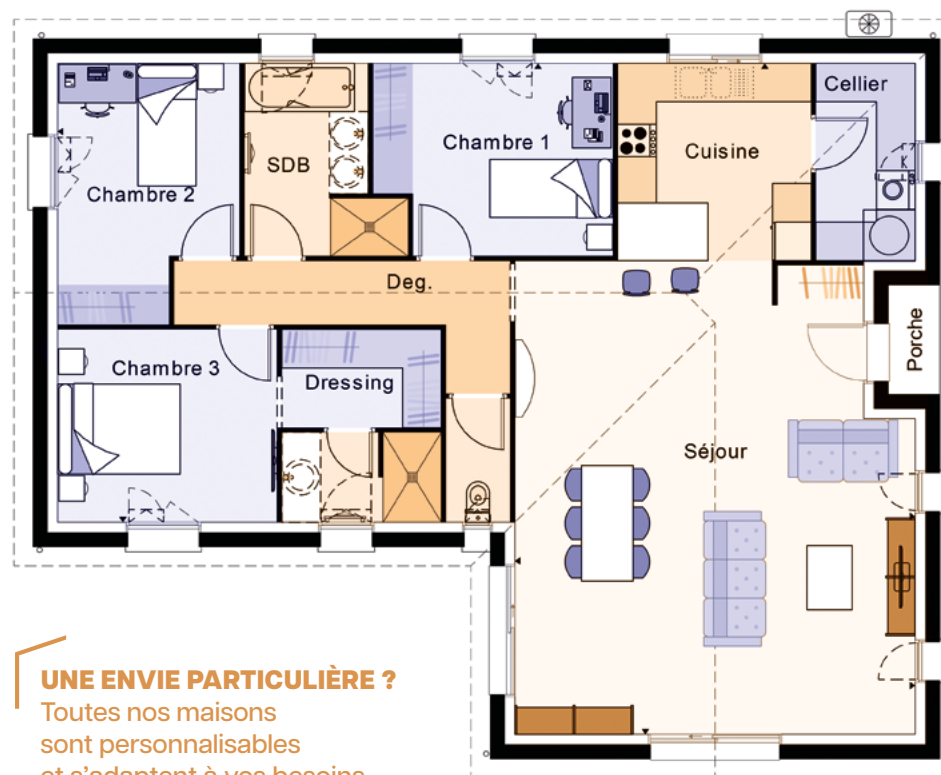

Modèle **SAYAN**

Moderne et conviviale, profitez des avantages de cette maison en L au look design et élégant.

Le plan de cette maison a été pensé pour minimiser les dégagements et mettre l'accent sur les surfaces utiles.

Vous apprécierez sa magnifique pièce de vie traversante baignée de lumière, avec une vue dégagée sur l'extérieur. Les grandes baies vitrées augmentent l'impression de volume.

Séparé de la partie jour, l'espace nuit apporte une atmosphère calme et reposante, avec ses trois chambres et sa grande salle de bain.

Vous serez conquis par le jardin et sa terrasse à l'abri des regards, pour des moments de détente au quotidien !

UNE ENVIE PARTICULIÈRE ?

Toutes nos maisons sont personnalisables et s'adaptent à vos besoins.

CE MODÈLE VOUS INTÉRESSE ? Contactez sans plus attendre notre équipe d'experts au 05 56 63 21 46