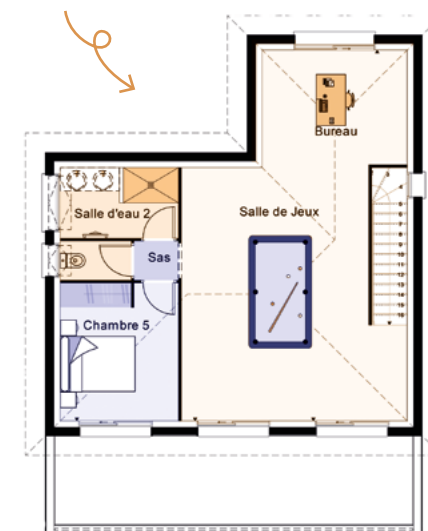

Modèle SANUR

Moderne et chaleureuse, cette spacieuse villa à étage offrira un cadre de vie confortable et agréable à votre famille.

Pensé pour vous offrir des volumes de vie généreux, ce modèle s'ouvre sur une magnifique pièce de vie lumineuse. Les nombreuses ouvertures apportent un accès direct à votre terrasse couverte, donnant l'impression que votre séjour se prolonge dans votre jardin.

À chaque extrémité du rez-de-chaussée, retrouvez deux espaces nuit, chacun doté de deux chambres avec salle d'eau ou salle de bain et dressing.

À l'étage, vous disposez d'une vaste salle de jeux qui ravira petits et grands, ainsi que d'une cinquième chambre avec sa salle d'eau indépendante.

Alliant confort et convivialité, cette maison est la promesse d'un cadre de vie idéal !

Étage

CE MODÈLE VOUS INTÉRESSE ? Contactez sans plus attendre notre équipe d'experts au 05 56 63 21 46